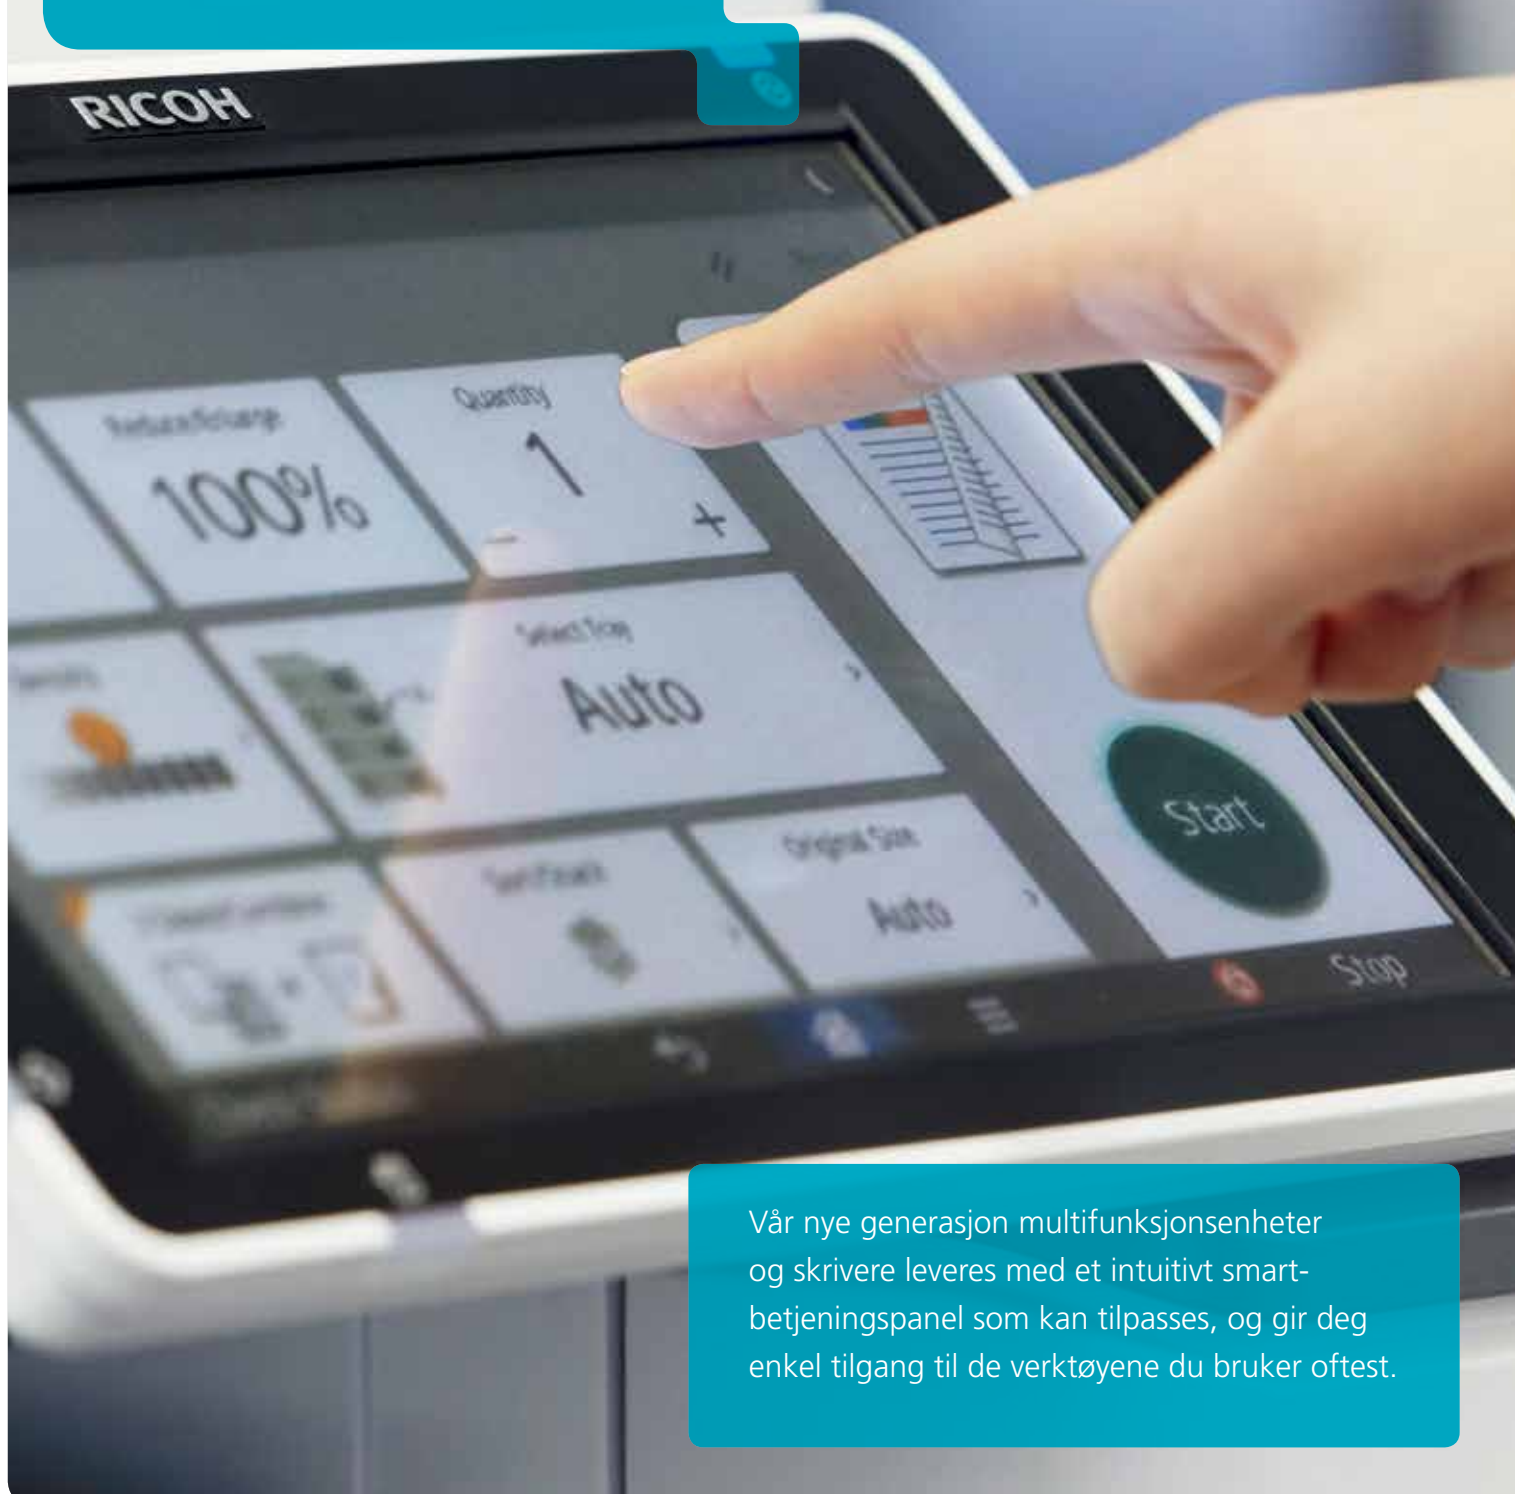

Ganske
enkelt
smarte
enheter

RICOH
imagine. change.

Vår nye generasjon multifunksjonsenheter og skrivere leveres med et intuitivt smartbetjeningspanel som kan tilpasses, og gir deg enkel tilgang til de verktøyene du bruker oftest.

Ganske enkelt smarte enheter

Ricohs nye generasjon multifunksjonsskrivere gir deg avansert funksjonalitet. Vi tilbyr nå en ny type brukergrensesnitt uten forvirrende alternativer og menyer, som kan tilpasses med de funksjonene og egenskapene brukerne trenger for å få jobben gjort.

Fleksibelt smart-betjeningspanel

Vår nye serie leveres med et smart-betjeningspanel som gir deg en enkel og fleksibel måte å jobbe på. Et rask grensesnitt gir direkte tilgang til vanlige funksjoner som kopiering og skanning. Du oppnår fullstendig jobbkontroll med det intuitive grensesnittet som gjør selv de mest komplekse utformings- og etterbehandlingsalternativene lette å forhåndsvisne og konfigurere.

Intelligent brukertilgang

Alt brukerne trenger å gjøre er å gå bort til en multifunksjonsskriver eller skriver, med en smartenhet eller et adgangskort for hånden. Nærfeltkommunikasjon (NFC) eller Bluetooth gjør autentiseringsjobben og gir tilgang til grensesnittet og verktøyene som er godkjent for bruk. Du kan også styre enheten direkte fra din smarttelefon eller nettbrett med Bluetooth eller NFC-teknologi.