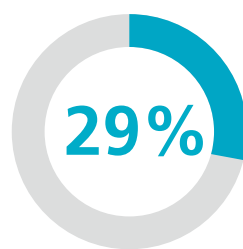

Ganske enkelt smarte enheter

Ricohs nye generasjon multifunksjonsskrivere gir deg avansert funksjonalitet. Vi tilbyr nå en ny type brukergrensesnitt uten forvirrende alternativer og menyer, som kan tilpasses med de funksjonene og egenskapene brukerne trenger for å få jobben gjort.

Fleksibelt smart-betjeningspanel

Vår nye serie leveres med et smart-betjeningspanel som gir deg en enkel og fleksibel måte å jobbe på. Et rask grensesnitt gir direkte tilgang til vanlige funksjoner som kopiering og skanning. Du oppnår fullstendig jobbkontroll med det intuitive grensesnittet som gjør selv de mest komplekse utformings- og etterbehandlingsalternativene lette å forhåndsvisne og konfigurere.

Du kan også gjøre panelet visuelt unikt og tilpasse utseende, oppsett og innhold på grensesnittet til din merkevare og virksomhet.

29 % ser på brukerautentisering som det største problemområdet for utskriftsrelatert dokumentsikkerhet